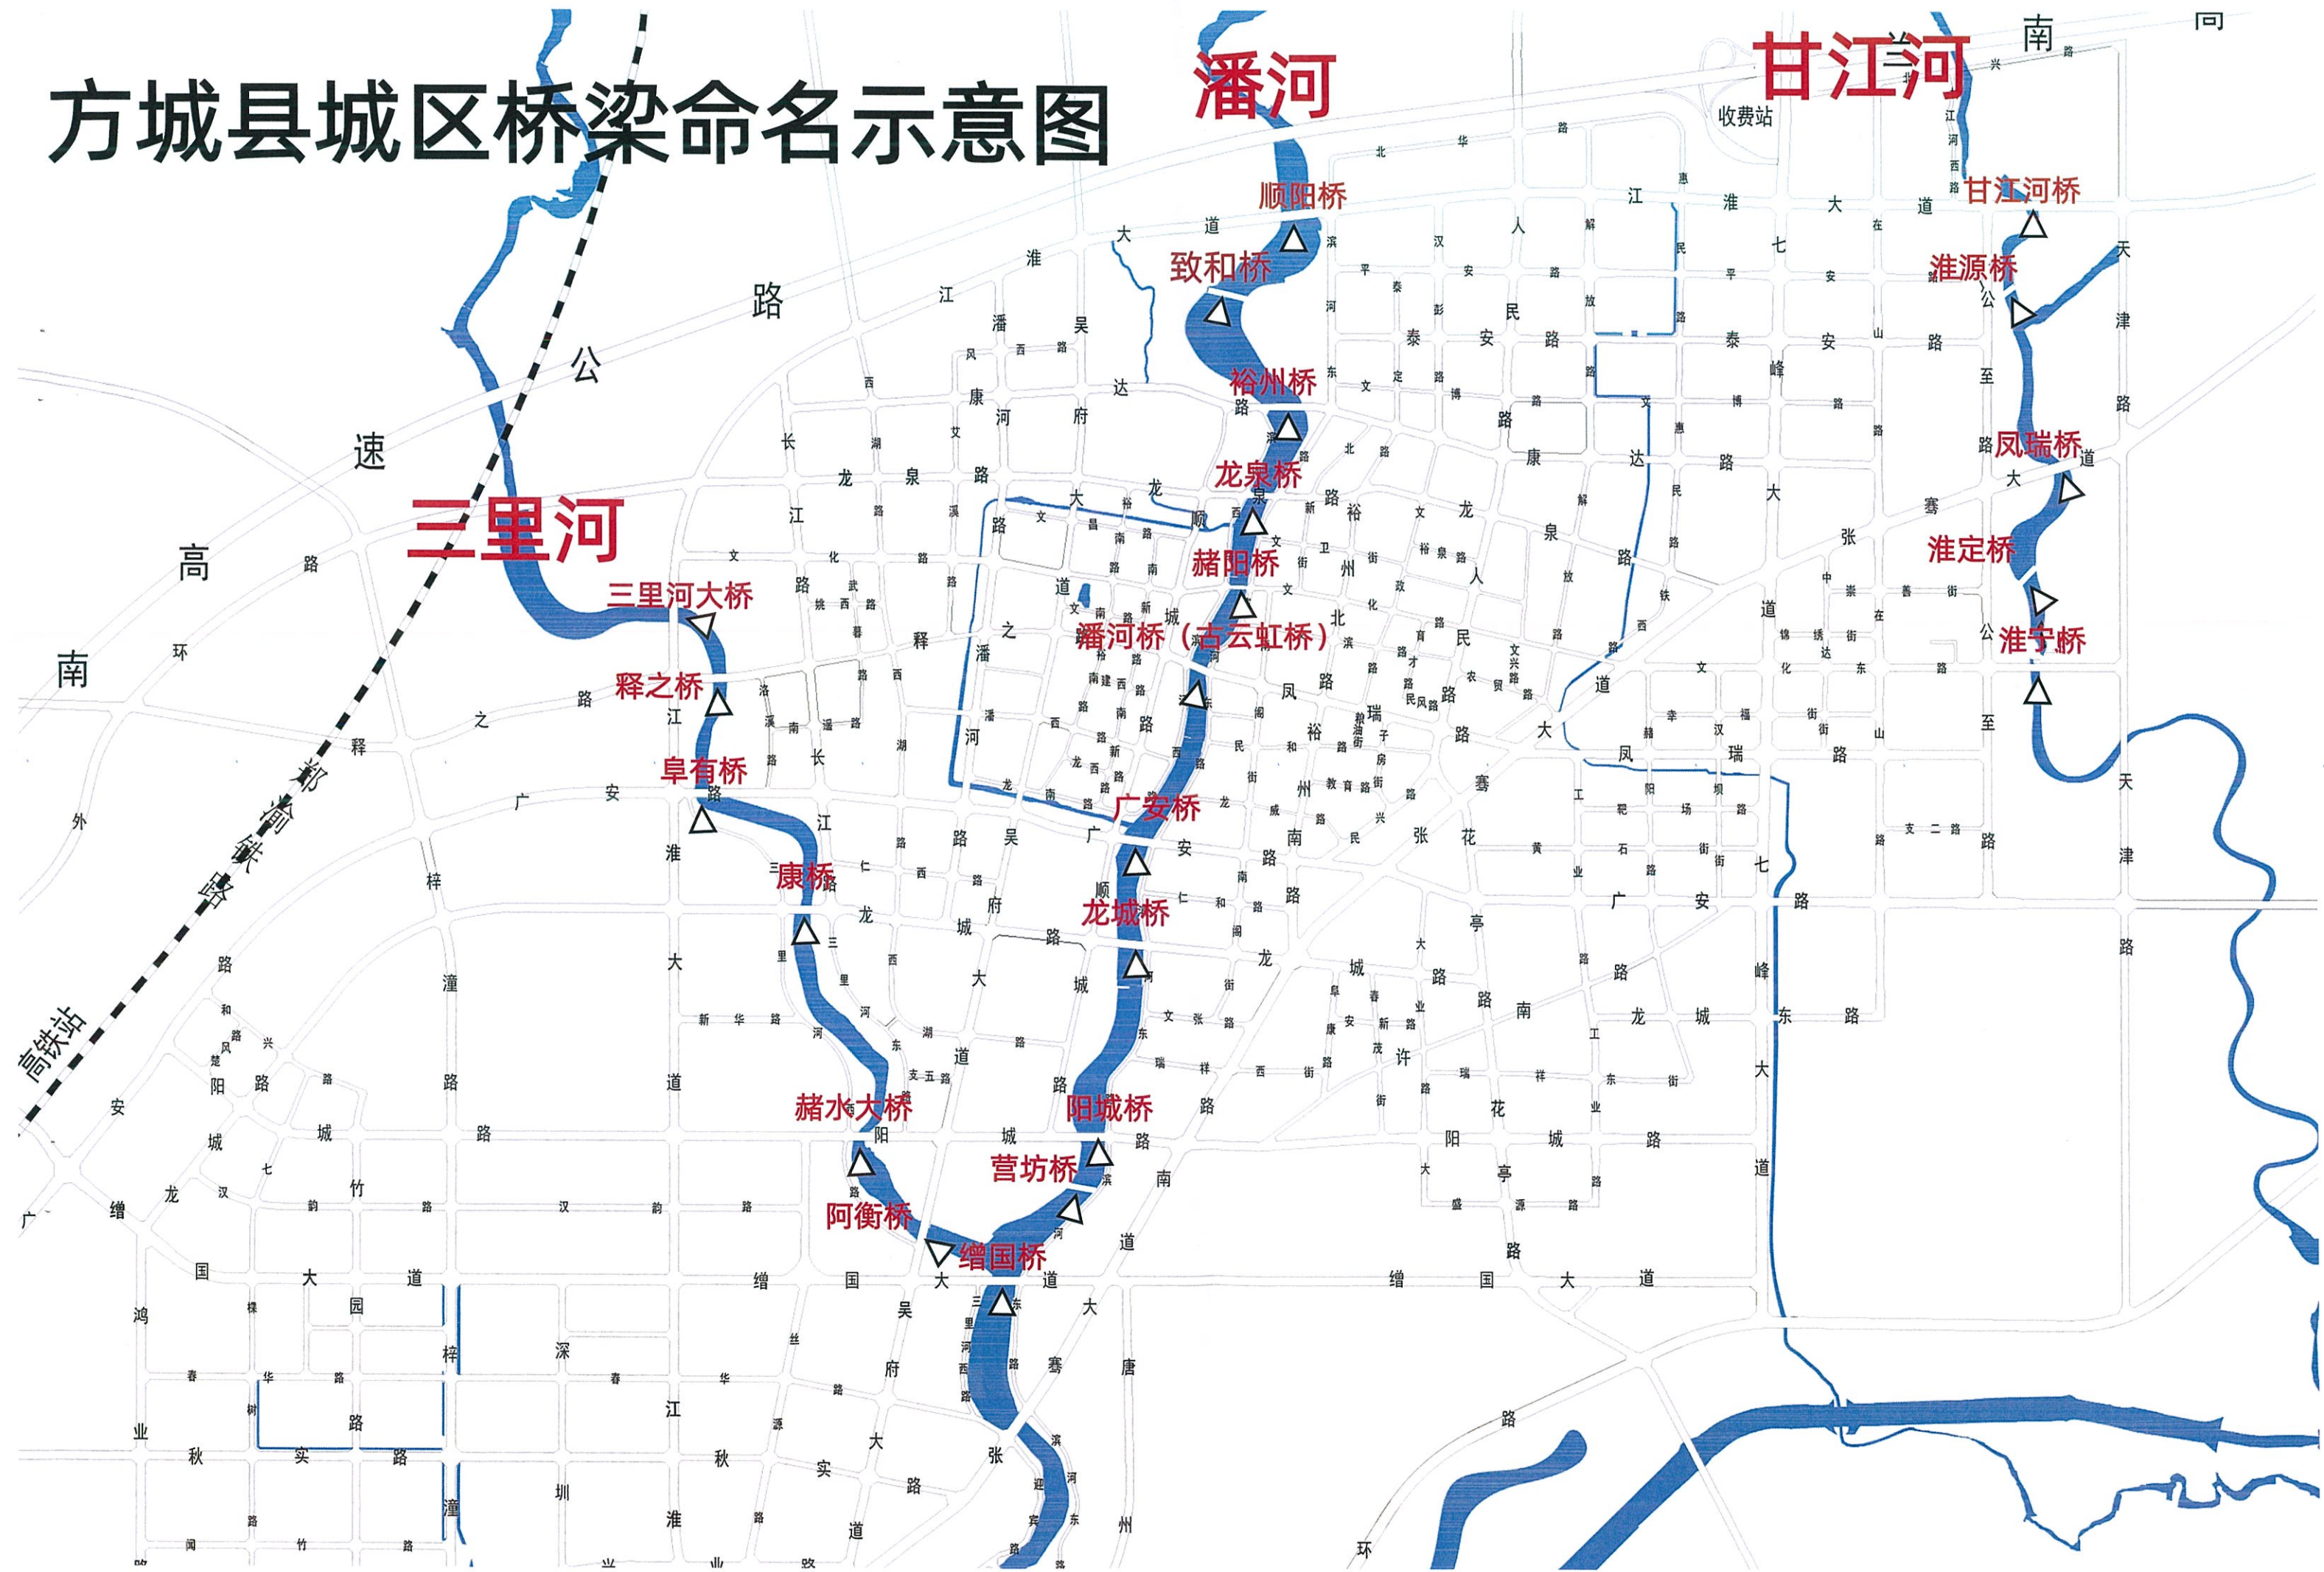

方城县城桥梁命名示意图